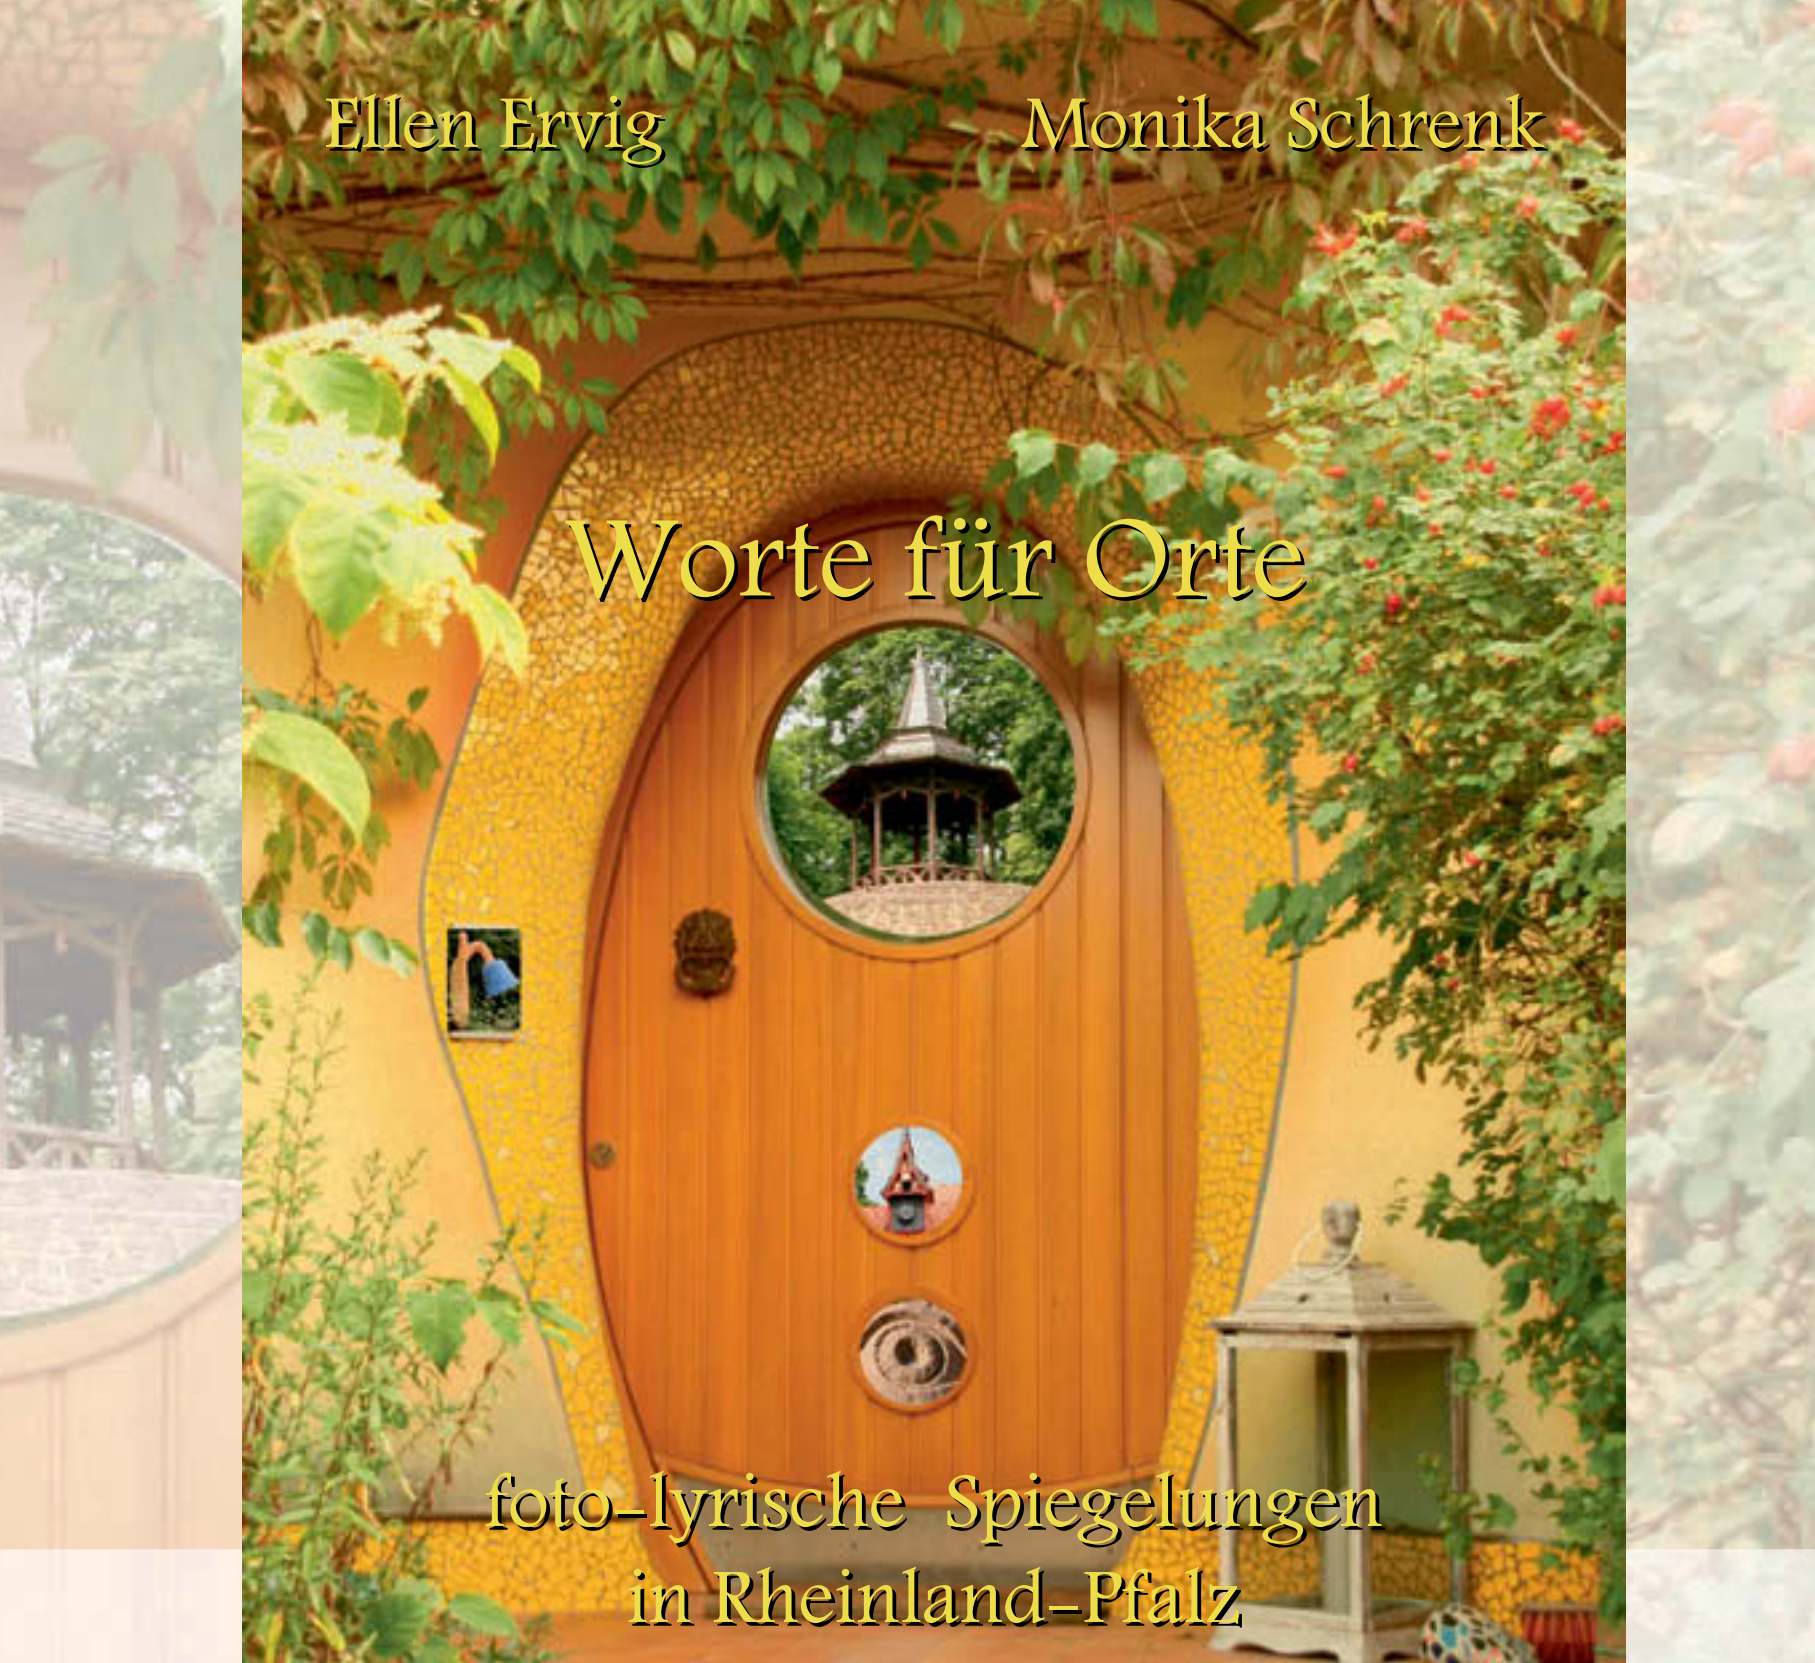

Ellen Ervig

Monika Schrenk

Worte für Orte

foto-lyrische Spiegelungen
in Rheinland-Pfalz

Einladung

Liebe Leserin, lieber Leser,

schön, dass Sie sich in einer Zeit, in der der Alltag um uns herum immer komplexer und schnelllebiger wird, eine Auszeit nehmen, um uns auf unserem foto-lyrischen Streifzug durch Rheinland-Pfalz zu begleiten.

Nicht die spektakulären Sehenswürdigkeiten wollen wir Ihnen vorstellen, sondern eine persönliche Auswahl stillerer Orte, ein paar Schritte abseits vom Strom. Manchmal sind es auch nur flüchtige Momente, die einen besonderen Reiz entfalten, wenn Sie eine Weile innehalten, den verschiedenen Perspektiven nachspüren und sie auf sich wirken lassen. Dann werden diese Räume anfangen, Ihnen Geschichten von Wandel und Stillstand zu erzählen, Sie einen Blick hinter den Spiegel des Augenblicks werfen zu lassen. Entdecken Sie, wie vielfältig die Wirklichkeit ist, die dort wartet ...

Monika Schrenk

Ellen Ervig

Museum für Zeit – Rockenhausen

Zeitinsel

der Zeiger der Uhr
bemisst vorläufig
die Zeit die bleibt für

AusSicht
VorSicht
RückSicht
EinSicht

in der Vermessenheit
dass du ihm folgst

nimm dir Zeit für die Zeit

Energie erstarrt
aus dem Herzen der Erde
Zeugnis von Urkraft

Lavabombe – Strohn

Gesammelte Kraft
in der Tiefe geboren
wächst zum Himmel hin

Rheinland-Pfalz

IMPRESSUM

Titel: Worte für Orte
Untertitel: foto-lyrische Spiegelungen
in Rheinland-Pfalz
Autoren/
Fotografien/
Layout: Ellen Ervig / Monika Schrenk
Herstellung: verlag regionalkultur